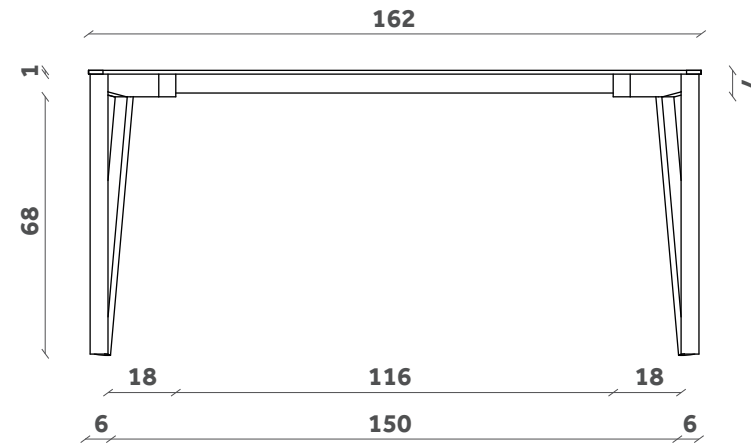

DECAPO

Tavolo/Table

Design Francesco Beghetto

TP 8053/63

162x90

TP 8052/62

183x90

TP 8050/60

202x90

DECAPO

Tavolo/Table

Design Miniforms Lab

TP 7053/63

162-200-238x90

TP 7052/62

183-221-259x90