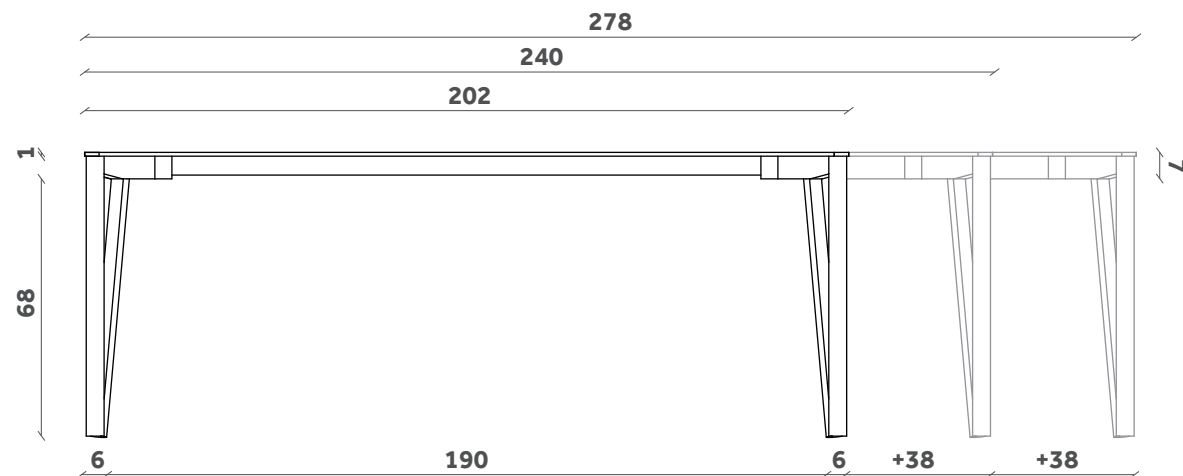

DECAPO

Tavolo/Table

Design Miniforms Lab

TP 7053/63

162-200-238x90

TP 7052/62

183-221-259x90

TP 7050/60

202-240-278x90