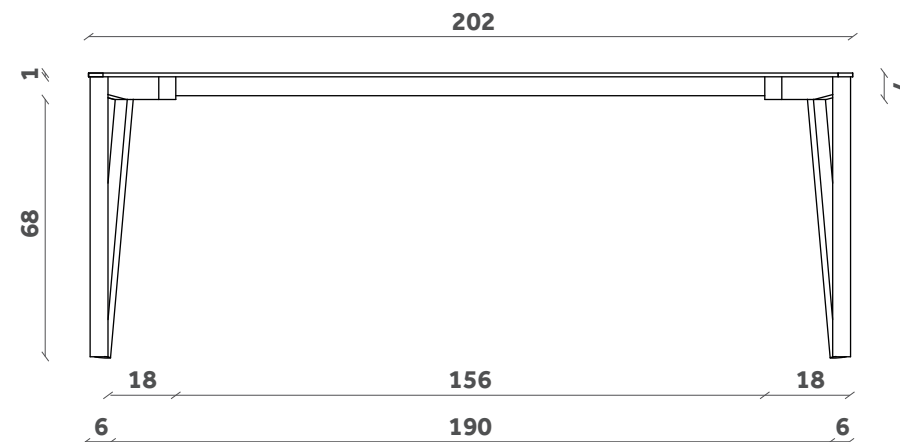

DECAPO

Tavolo/Table

Design Francesco Beghetto

TP 8053/63

162x90

TP 8052/62

183x90

TP 8050/60

202x90

DECAPO

Tavolo/Table

Design Miniforms Lab

TP 7053/63

162-200-238x90

TP 7052/62

183-221-259x90