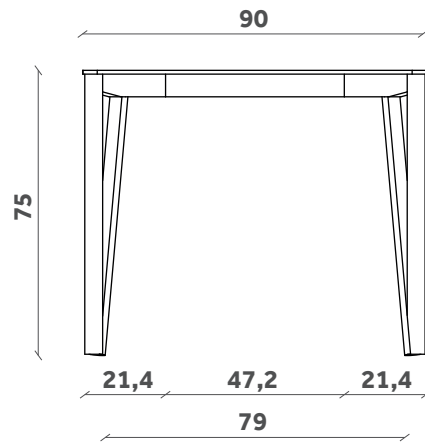

DECAPO

Tavolo/Table

Design Francesco Beghetto

TP 8053/63

162x90

TP 8052/62

183x90

TP 8050/60

202x90

DECAPO

Tavolo/Table

Design Miniforms Lab

TP 7053/63

162-200-238x90

TP 7052/62

183-221-259x90