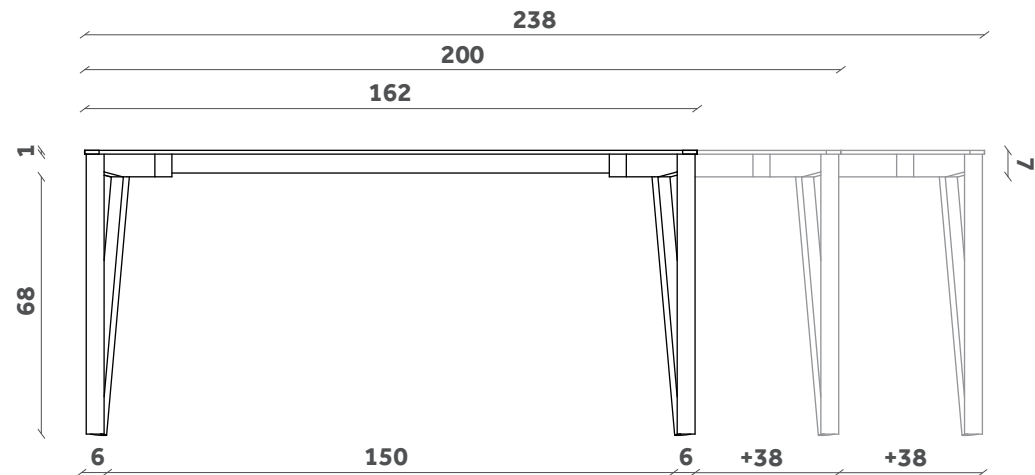

DECAPO

Tavolo/Table

Design Miniforms Lab

TP 7053/63

162-200-238x90

TP 7052/62

183-221-259x90

TP 7050/60

202-240-278x90