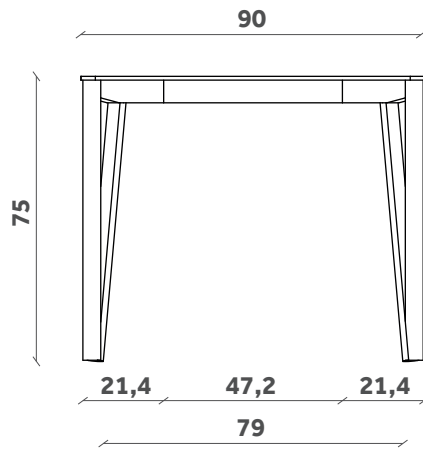

DECAPO

Tavolo/Table

Design Miniforms Lab

TP 7053/63

162-200-238x90

TP 7052/62

183-221-259x90

TP 7050/60

202-240-278x90