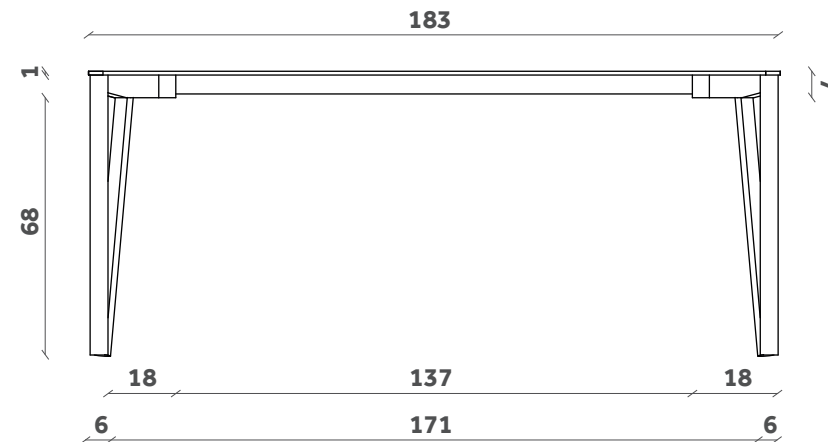

DECAPO

Tavolo/Table

Design Francesco Beghetto

TP 8053/63

162x90

TP 8052/62

183x90

TP 8050/60

202x90

DECAPO

Tavolo/Table

Design Miniforms Lab

TP 7053/63

162-200-238x90

TP 7052/62

183-221-259x90