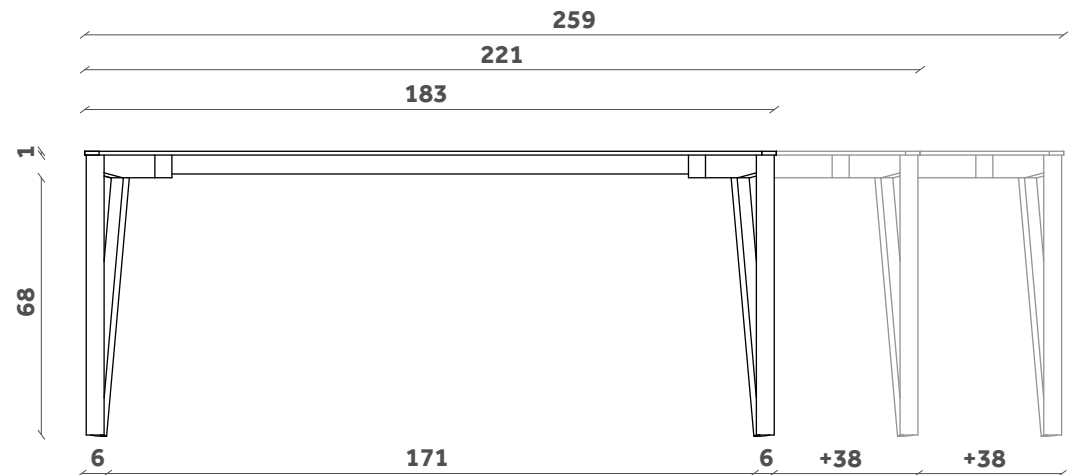

DECAPO

Tavolo/Table

Design Miniforms Lab

TP 7053/63

162-200-238x90

TP 7052/62

183-221-259x90

TP 7050/60

202-240-278x90